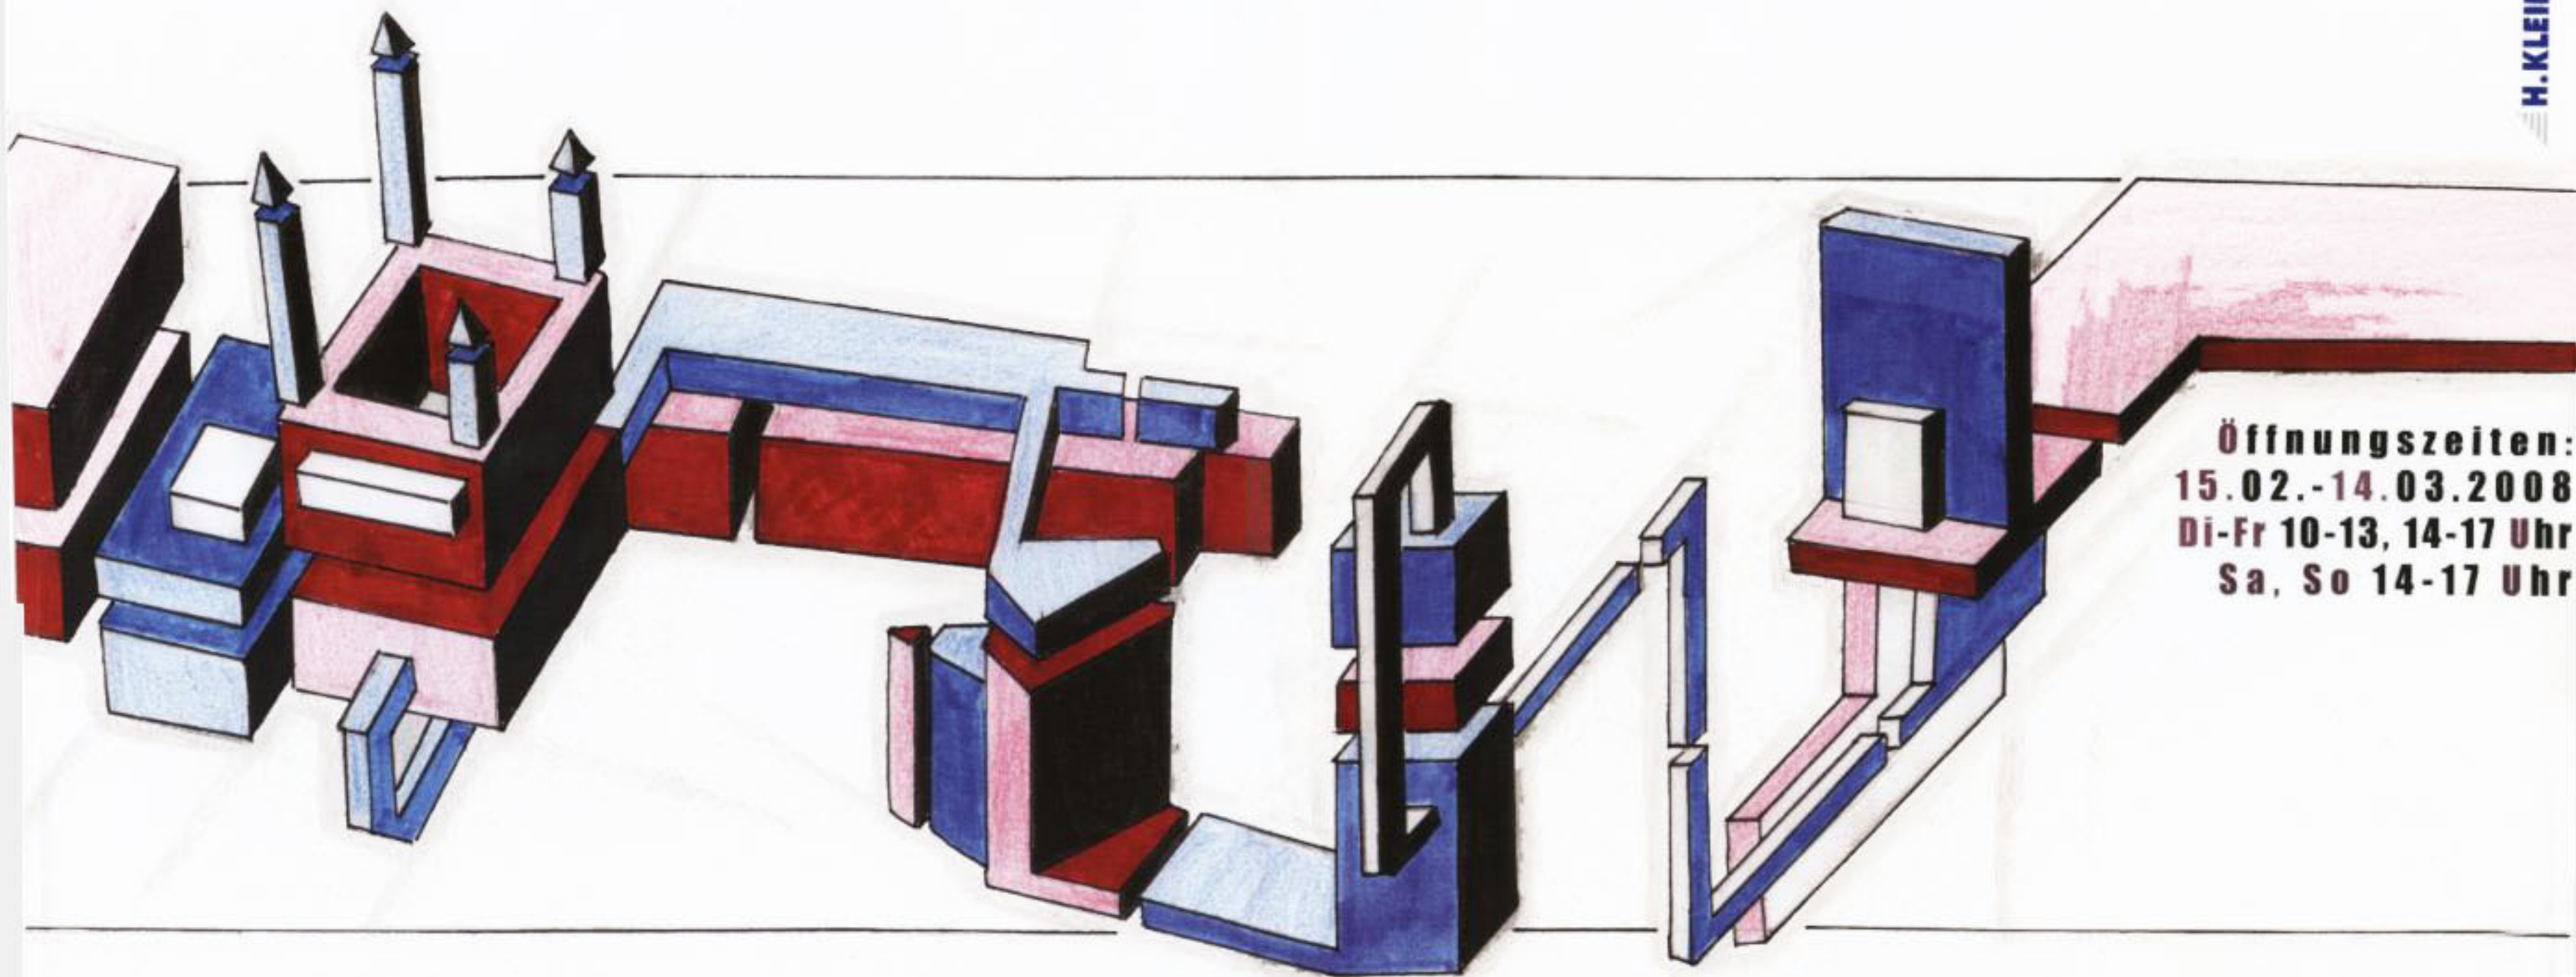

# Wehr- und Festungsbau

Öffnungszeiten:  
15.02.-14.03.2008  
Di-Fr 10-13, 14-17 Uhr  
Sa, So 14-17 Uhr

## Architekturmodelle

Von Schülern im Fach **Bildende Kunst** des  
**Saarlouiser Gymnasiums am Stadtgarten**  
**Kaserne VI - Alte Brauereistraße**

In Zusammenarbeit mit der  
Stadt Saarlouis  saarlouis  
EUROPASTADT  
Architekturbüro Schwehm + Partner  
Architekturbüro Wolfgang Ernst